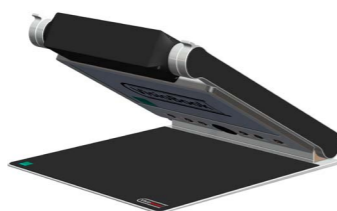

VisioDesk erlaubt den flexiblen Einsatz an unterschiedlichen Orten.

VisioDesk

Das mobile Bildschirmlesegerät VisioDesk hat einen 15,6" Bildschirm und bietet seinem Anwender somit mehr Übersicht. Größere Dokumente und Bücher können daher einwandfrei erfasst und gelesen werden. Selbst kleinste Schriften und Unterlagen sind mit seiner bis zu 40-fachen Vergrößerung optimal lesbar.

VisioDesk ist trotz 15,6" Bildschirm kompakt und mit seinem Gewicht von ca. 4,8 kg gut zu tragen. Zudem kann es 5 Stunden netzunabhängig betrieben und in der mitgelieferten Tragetasche verstaut werden. VisioDesk ist somit für denjenigen Nutzer zu empfehlen, der Wert auf eine größere Bildschirmübersicht sowie -vergrößerung legt und im Gegensatz zu fixen Bildschirmlesegeräten die Möglichkeit haben möchte, den Arbeitsort gelegentlich ohne großen Aufwand zu wechseln.