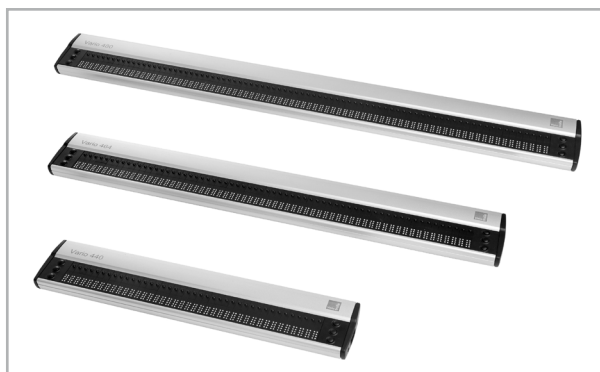

#### Vario 480

57,0 × 1,7 × 6,0 cm

760 g

### Anschlüsse / Schnittstellen:

- USB Typ C
- HID - Human Interface Device

*Zuhause bequem am Laptop oder am PC arbeiten.*

*Vario4 mit 40, 64 oder 80 Braillemodulen, Sie haben die Wahl!*

*Der USB Typ C Stecker kann praktischerweise in beide Richtungen eingesteckt werden.*